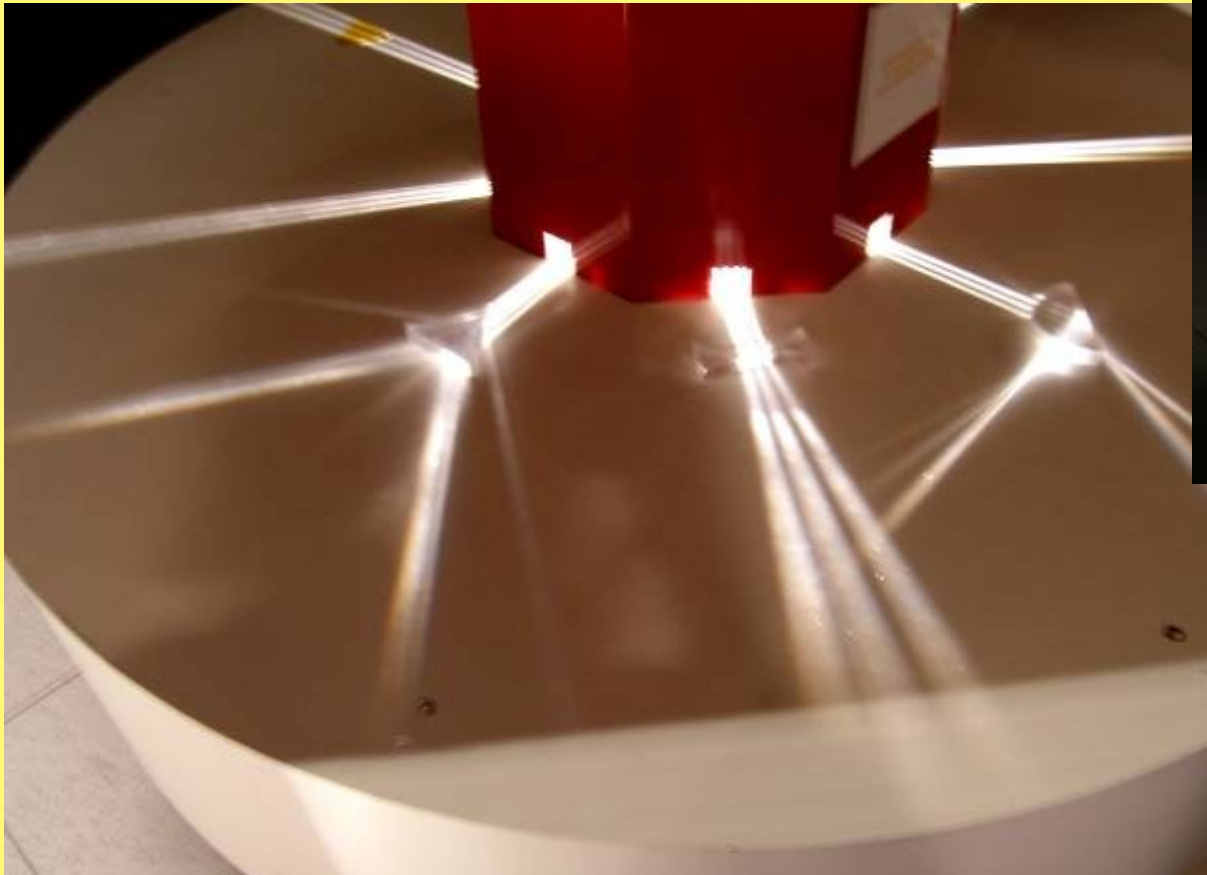

„Science Centre“ (SC)

Co je „Science Centre“ (SC)?

- vědecký cirkus (?), vědecké centrum (???)
- interaktivní
- objasňuje základy přírodních věd, techniky; patrně především fyzika (technika)
- „free mushroom forest“ – samostatná stanoviště, exponáty
- herna Technického muzea v Brně
- výroční zpráva Národního technického muzea za rok 2002 – plány na SC, existuje?

prorogata a novembre
"Viaggiando Immaginando"
mostra multimediale temporanea

26 SETTEMBRE
INCONTRO
PER
INSEGNANTI

SCIENZE
IN FIORE
2006

Immaginario scientifico

Immaginario scientifico

<p>CILINDRO DI BOLLE</p>	<p>SALI AL CENTRO DELLA PISTINA</p>	<p>IMPARATI BENE TUTTO IL CERCHIO DEL SAPONO</p>
<p>SOLLEVA IL CERCHIO PLO DI ALTO CHE PUOI</p>	<p>SOLLEVA IL CERCHIO PLO DI ALTO CHE PUOI</p>	<p>CHE FORMA ASSUME LA PELLICOLA D'ACQUA SAPONATA ?</p>